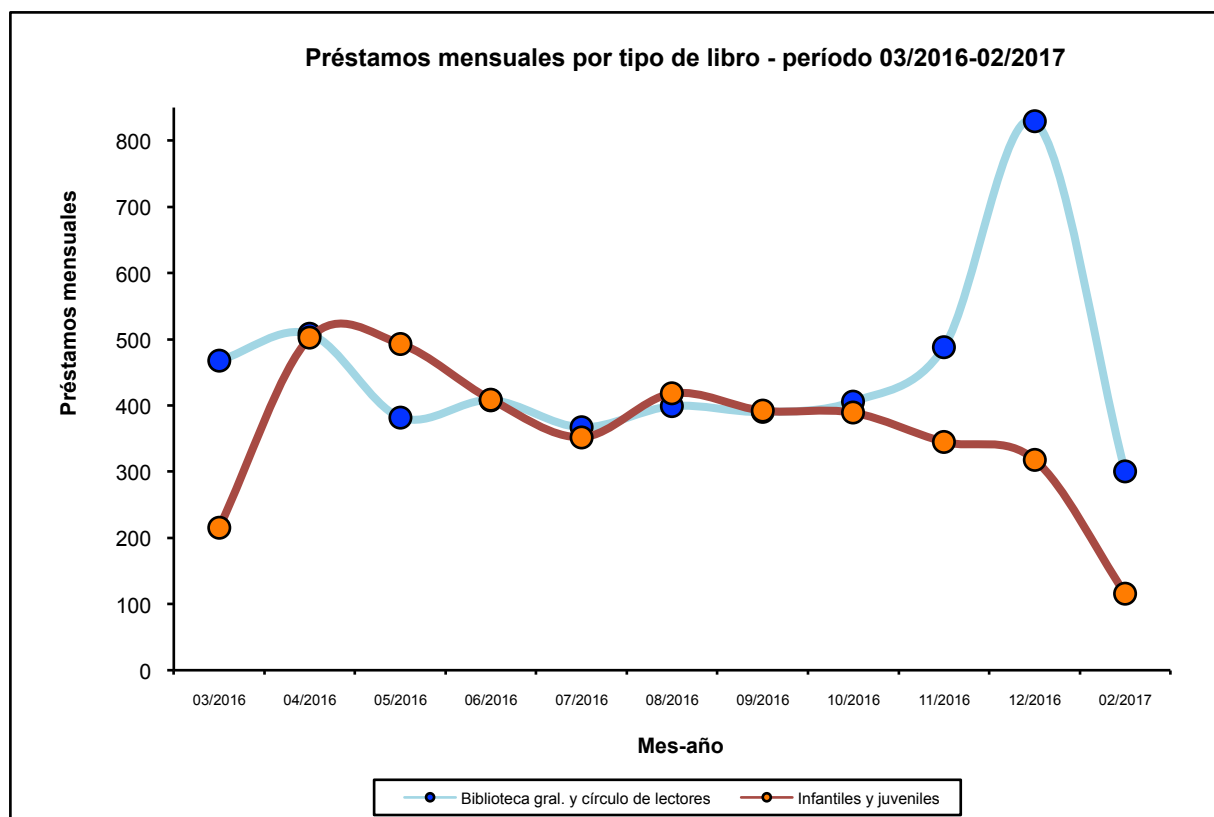

Préstamos totales de libros por mes y categoría

MES y AÑO	Biblioteca *	Círculo de lectores	Préstamos totales
Marzo 2016	468	215	683
Abril 2016	508	502	1010
Mayo 2016	382	493	875
Junio 2016	408	409	817
Julio 2016	367	352	719
Agosto 2016	399	418	817
Setiembre 2016	390	392	782
Octubre 2016	406	389	795
Noviembre 2016	488	345	833
Diciembre 2016	829	318	1147
Febrero 2017	300	116	416
Total del período	4.945	3.949	8.894