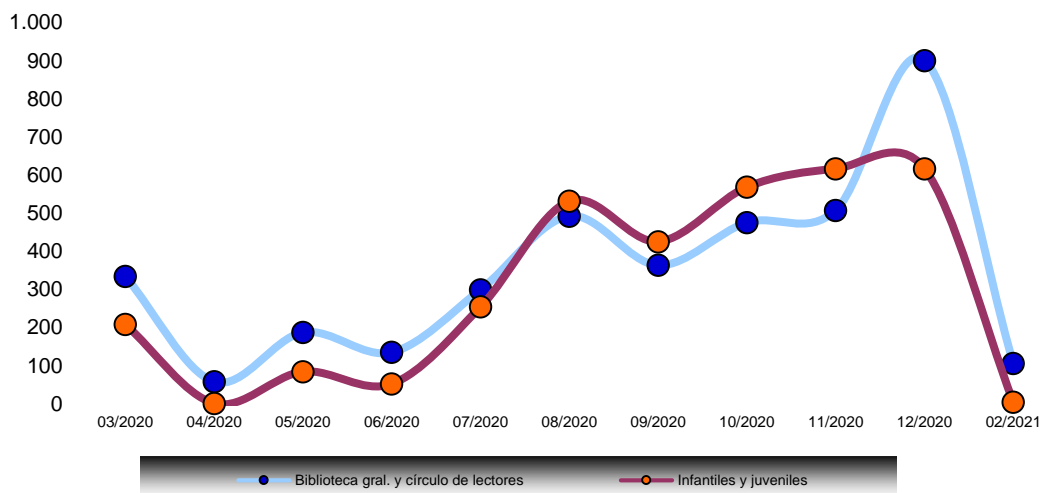

Préstamos mensuales

Préstamo de libros por mes y categoría

MES y AÑO	Biblioteca²	Círculo de lectores²	Préstamos totales
Marzo 2020	451	93	544
Abril 2020	45	16	61
Mayo 2020	240	33	273
Junio 2020	157	32	189
Julio 2020	453	102	555
Agosto 2020	870	155	1.025
Setiembre 2020	663	127	790
Octubre 2020	890	155	1.045
Noviembre 2020	946	179	1.125
Diciembre 2018	1.304	214	1.518
Febrero 2020	100	12	112
Total del período	6.119	1.118	7.237

² Están incluidos los juveniles e infantiles